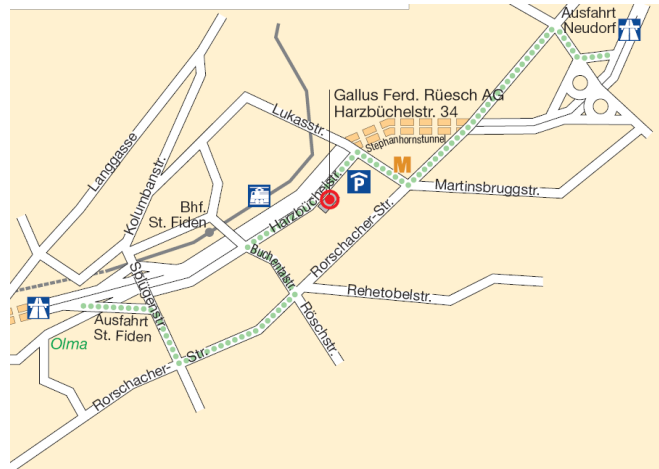

Gallus Experience Center

So finden Sie zu uns

google maps

Adresse:

Gallus Ferd. Rüesch AG
 Harzbüchelstrasse 34
 CH-9016 St.Gallen
 Fon: +41 71 242 8686

Anfahrt über A1 – Fahrtrichtung Zürich

- Ausfahrt Neudorf > St. Fiden
 - Links abbiegen > Schönbüelstrasse
 - An der Ampel links > Rorschacherstrasse
 - An der 1. Ampel rechts > Lukasstrasse
 - 3. Strasse links > Harzbüchelstrasse
- Unser Haupteingang befindet sich auf der linken Strassenseite, Ihr Parkplatz wartet bereits auf Sie.

Anfahrt über A1 – Fahrtrichtung St. Gallen

- Ausfahrt St. Fiden, rechts > Splügenstrasse
 - An der 1. Ampel links > Rorschacherstrasse
 - An der 2. Ampel links > Buchentalstrasse
 - 2. Strasse rechts > Harzbüchelstrasse
- Unser Haupteingang befindet sich auf der rechten Strassenseite, Ihr Parkplatz wartet bereits auf Sie.

Hinweis: Gallus ist ein beliebter Name. In St. Gallen. Die gleichnamigen Bahnhoftaxis gehören nicht zu unserer Firma.

*GEC steht für das Gallus Experience Center