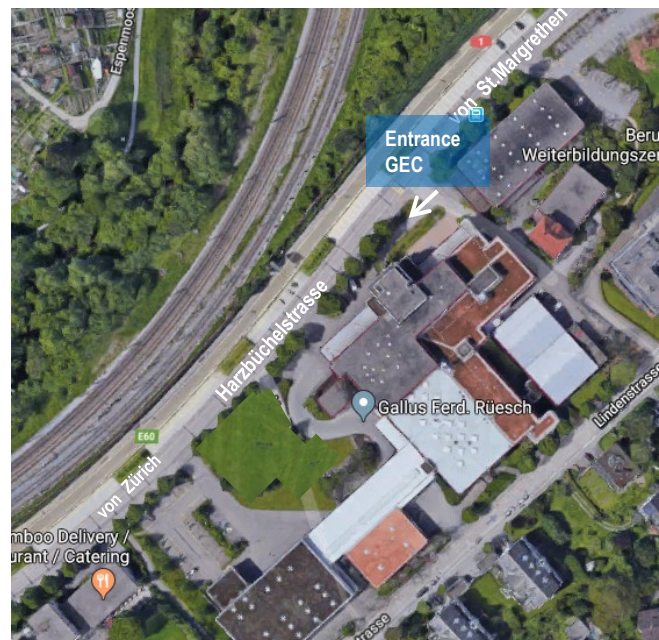

Gallus Experience Center

So finden Sie zu uns

google maps

Adresse:

Gallus Ferd. Rüesch AG
Harzbüchelstrasse 34
CH-9016 St.Gallen
Fon: +41 71 242 8686

Anfahrt über A1 – Fahrtrichtung Zürich

1. Ausfahrt Neudorf > St. Fiden
   - Links abbiegen > Schönbüelstrasse
   - An der Ampel links > Rorschacherstrasse
   - An der 1. Ampel rechts > Lukasstrasse
   3. Strasse links > Harzbüchelstrasse
2. Unser Haupteingang befindet sich auf der linken Strassenseite, Ihr Parkplatz wartet bereits auf Sie.

Anfahrt über A1 – Fahrtrichtung St. Gallen

1. Ausfahrt St. Fiden, rechts > Splügenstrasse
   - An der 1. Ampel links > Rorschacherstrasse
   - An der 2. Ampel links > Buchentalstrasse
   2. Strasse rechts > Harzbüchelstrasse
2. Unser Haupteingang befindet sich auf der rechten Strassenseite, Ihr Parkplatz wartet bereits auf Sie.

Bequeme Anreise mit Flugzeug oder Bahn

- Vom Flughafen Zürich fahren Sie am schnellsten mit der Bahn.
- Der Bahnhof im Untergeschoss des Flughafens ist auch mit Gepäck bequem zu erreichen.
- Die Züge in Richtung St. Gallen fahren alle 30 Minuten. Die Fahrt dauert etwa eine Stunde.

Hinweis: Gallus ist ein beliebter Name. In St. Gallen. Die gleichnamigen Bahnhoftaxis gehören nicht zu unserer Firma.

*GEC steht für das Gallus Experience Center